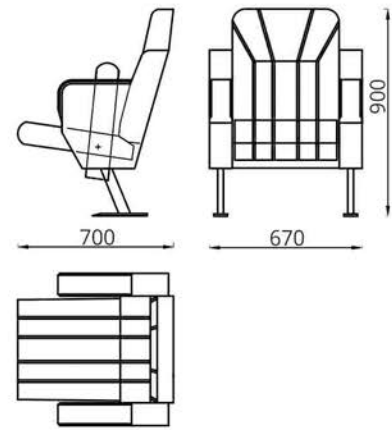

Кресло для зрительных залов
с широким гнutoкляным подлокотником/
Фатэль для глядзельных залаў
з шырокім гнutoкляным падлакотнікам/
Armchair for auditoriums wide Bent glued armrest

Кресло/Фатэль/Armchair:
L670xB700xH900