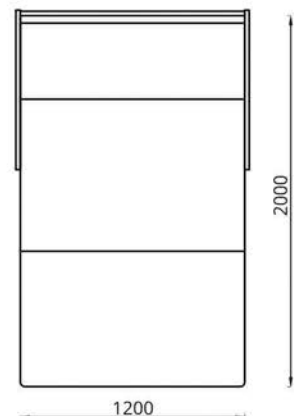

**Дополнительные особенности/
дадатковыя асаблівасці/
additional features:**

ящик для белья, съёмные чехлы подушек/
скрыня для бялізны, здымныя чохлы падушак/
box for linen, removable covers cushions