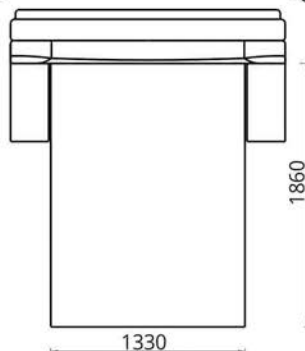

Обивка/абіўка/upholstery:

ткань или искусственная кожа/
тканіна або штучная скура/
fabric or artificial leather

ЭЛАСТИЧНЫ ПЕНОПОЛИУРЕТАН/
ЭЛАСТИЧНЫ ПЕНАПОЛІУРЭТАН/
FLEXIBLE POLYURETHANE FOAM

ИСКУССТВЕННАЯ КОЖА/
ШТУЧНАЯ СКУРА/
ARTIFICIAL LEATHER

ТЕКСТИЛЬ/
ТЭКСТЫЛЬ/
TEXTILES