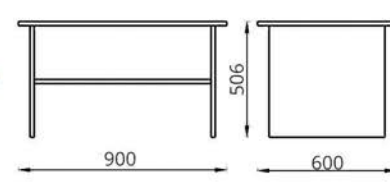

L900xB600xH506