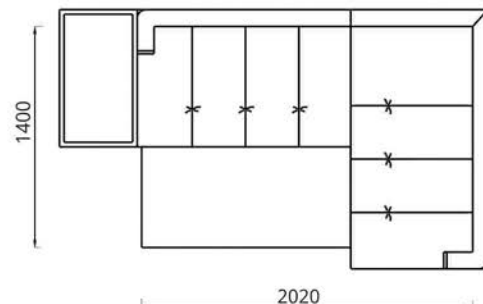

NEW!

**Диван-кровать/Канапа-ложак/Sofa Bed:**  
 L2320xВ1720xH900

**Спальное место/спальнае месца/sleeps:**  
 L2020xВ1400

**Наполнитель/напаўняльнік/filler:**  
 пружинный блок/спружынны блок/spring unit