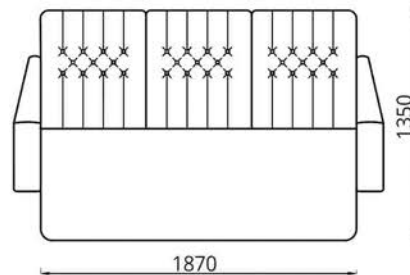

Диван-кровать/Канапа-ложак/Sofa Bed:

Кресло/Фатэль/Folding

**Диван-кровать/Канапа-ложак/Sofa Bed:**  
 L2180xВ930xН1025

**Спальное место/спальное месца/sleeps:**  
 L1870xВ1350

**Кресло/Фатэль/Armchair:**  
 L950xВ930xН975