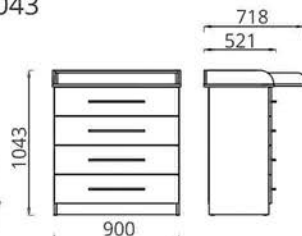

L900xB521(718)xH1043