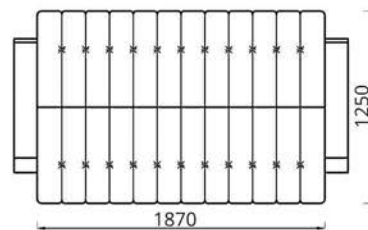

Набор мебели для отдыха «ЛИЛИЯ»
Гарнітур мэблі для адпачынку «ЛІЛЕЯ»
Furniture set for relaxing «LILIYA»

Диван-кровать/Канапа-ложак/Sofa Bed:
L2170xB910xH970

Спальное место/спальное месца/sleepers:
L1870xB1250

**Кресло раскладное/
Фатэль раскладны/
Folding chair:**
L900xB910xH970

Банкетка/Банкетка/Bench:
L620xB670xH450

**Спальное место (кресло+банкетка)/
Спальное месца (крэсла+банкетка)/
Bed (chair+bench):**
L1950xB620

Наполнитель/напаўняльнік/filler:
пружинный блок/спружынны блок/spring unit

Трансформация/трансфармацыя/transformation:
«Книжка»/«Кніжка»/«Book»

Обивка/абіўка/upholstery:
ткань или искусственная кожа/
тканіна або штучная скура/
fabric or artificial leather

**Дополнительные особенности/
дадатковыя асаблівасці/
additional features:**

ящички для белья в диване-кроватье, банкетке и кресле, разложенное кресло+банкетка=спальное место, хромированные ножки/скрыня для бялізны ў канапе-ложку, банкетцы і фатэлі, раскладзены фатэль+банкетка=спальнае месца, храмавананыя ножкі/drawers for clothes in a sofa bed, in bench and chair, unfolded chair+bench=sleeper, chrome-plating legs

Кресло/Фатэль/Chair

ПРУЖИННЫЙ БЛОК/
СПРУЖЫННЫ БЛОК/
SPRING UNIT

ИСКУССТВЕННАЯ КОЖА/
ШТУЧНАЯ СКУРА/
ARTIFICIAL LEATHER

ТЕКСТИЛЬ/
ТЭКСТЫЛЬ/
TEXTILES