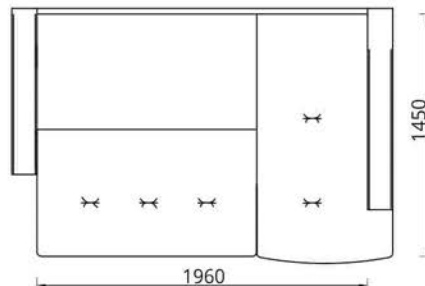

ПРУЖИННЫЙ БЛОК/
СПРУЖЫННЫ БЛОК/
SPRING UNIT

ИСКУССТВЕННАЯ КОЖА/
ШТУЧНАЯ СКУРА/
ARTIFICIAL LEATHER

ТЕКСТИЛЬ/
ТЭКСТЫЛЬ/
TEXTILES