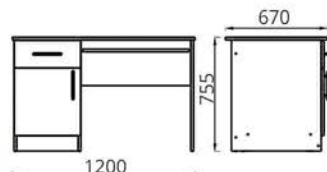

L1200xB670xH755