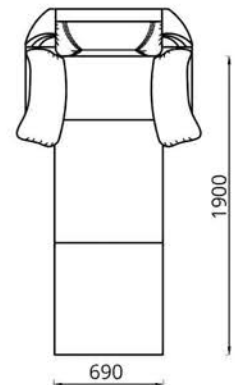

Кресло-кровать/Фатэль-ложак/Chair-bed
L1120xВ950xH970

Спальное место/спальная месца/sleeps:
L1900xВ690

Наполнитель/напаўняльнік/filler:
пружинный блок/спружынны блок/spring unit

Трансформация/трансфармацыя/transformation:
«Конрад» (MT-6)/«Конрад» (MT-6)/«Conrad» (MT-6)

Обивка/абіўка/upholstery:
ткань, натуральная или искусственная кожа/
тканіна, натуральная або штучная скура/
fabric, leather or artificial leather

Дополнительные особенности/
дадатковыя асаблівасці/
additional features:

подушки крепятся на молнии и липучке/
падушкі мацуюцца на маланкі і ліпучкі/
cushions are attached with zippers and velcro