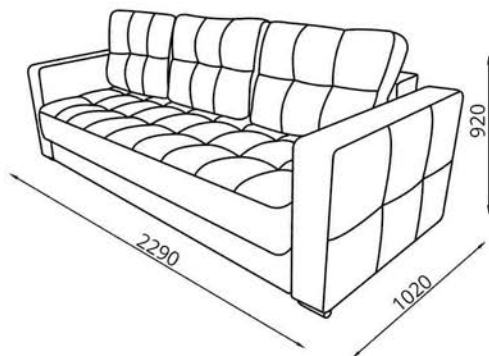

Тахта трёхместная «ТУРИН-5»
Тахта трохмесная «ТУРЫН-5»
Three-seat ottoman «TURIN-5»

Тахта/Тахта/Ottoman:

L2290xВ1020xH920

Спальное место/спальное месца/sleeps:

L1950xВ1450

Наполнитель/напаўняльнік/filler:

пружинный блок/спружынны блок/spring unit

Трансформация/трансфармацыя/transformation:

«Еврокнижка»/«Еўракіжка»/«Euro book»

Обивка/абіўка/upholstery:

ткань или искусственная кожа/

тканіна або штучная скура/

fabric or artificial leather

Дополнительные особенности/

дадатковыя асаблівасці/

additional features:

ящик для белья, съёмные чехлы подушек, прошитое основание

и боковины, хромированные ножки/

скрыня для бялізны, здымныя чэхлы падушак, прашытыя

падстава і бакавіны, храмаваныя ножкі/

box for linen, removable covers cushions

stitched base and sidewall, chrome plated legs

ПРУЖИННЫЙ БЛОК/
СПРУЖЫННЫ БЛОК/
SPRING UNIT

ИСКУССТВЕННАЯ КОЖА/
ШТУЧНАЯ СКУРА/
ARTIFICIAL LEATHER

ТЕКСТИЛЬ/
ТЭКСТЫЛЬ/
TEXTILES