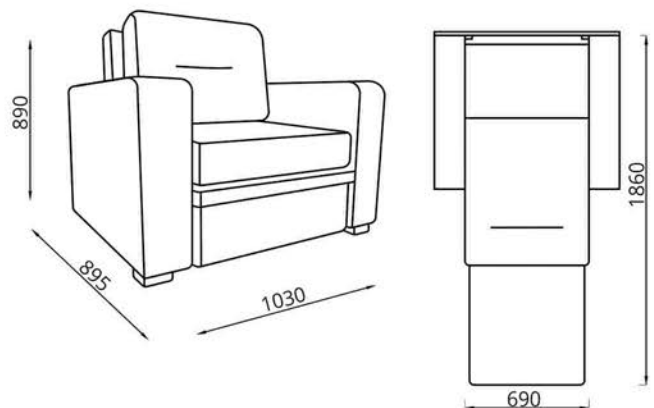

Дополнительные особенности/

дадатковыя асаблівасці/

additional features:

съёмный чехол подушки/

здымны чэхол падушкі/

removable cover cushions

ПРУЖИННЫЙ БЛОК/
СПРУЖЫННЫ БЛОК/
SPRING UNIT

ИСКУССТВЕННАЯ КОЖА/
ШТУЧНАЯ СКУРА/
ARTIFICIAL LEATHER

ТЕКСТИЛЬ/
ТЭКСТЫЛЬ/
TEXTILES