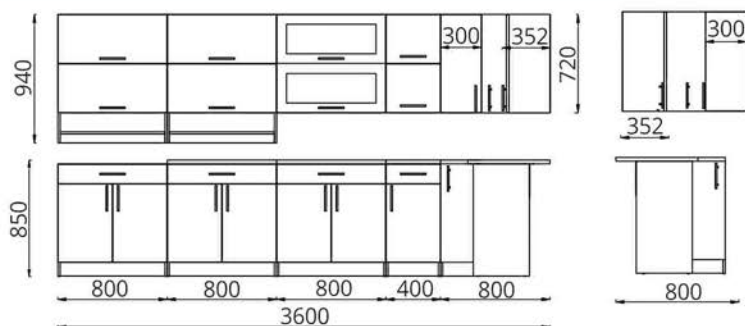

Набор для кухни «3600» с угловым элементом
Гарнітур для кухні «3600» з кутнім елементом
A set of kitchen «3600» with the corner pieces