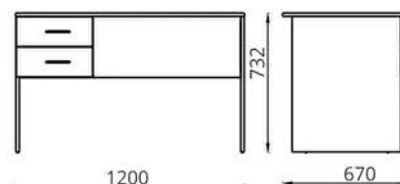

L900xB600xH506

Стол журнальный «1000x600»  
Стол часопісны «1000x600»  
Coffee table «1000x600»

L1000xB600xH506

Стол компьютерный  
Стол камп'ютарны  
Computer table

L1200xB670xH732

Стол однотумбовый  
Стол аднатумбавы  
Table with a nightstand