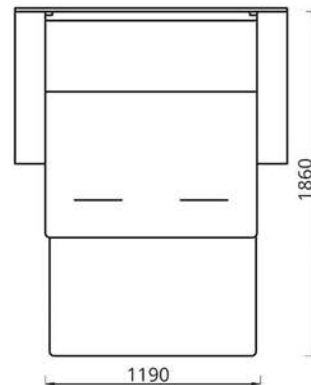

Обивка/абіўка/upholstery:

ткань или искусственная кожа/
тканіна або штучная скура/
fabric or artificial leather

ПРУЖИНЫЙ БЛОК/
СПРУЖЫННЫ БЛОК/
SPRING UNIT

ИСКУССТВЕННАЯ КОЖА/
ШТУЧНАЯ СКУРА/
ARTIFICIAL LEATHER

ТЕКСТИЛЬ/
ТЭКСТЫЛЬ/
TEXTILES