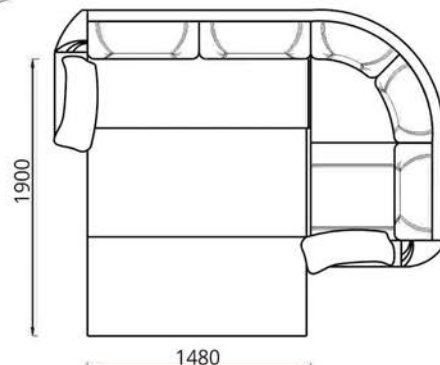

ПРУЖИНЫЙ БЛОК/
СПРУЖЫННЫ БЛОК/
SPRING UNIT

КОЖА/
СКУРА/
LEATHER

ИСКУССТВЕННАЯ КОЖА/
ШТУЧНАЯ СКУРА/
ARTIFICIAL LEATHER

ТЕКСТИЛЬ/
ТЭКСТЫЛЬ/
TEXTILES

декор из
древесины

ДЕКОР ИЗ ДРЕВЕСИНЫ/
ДЭКОР З ДРАЎІНЫ/
DECOR WOOD