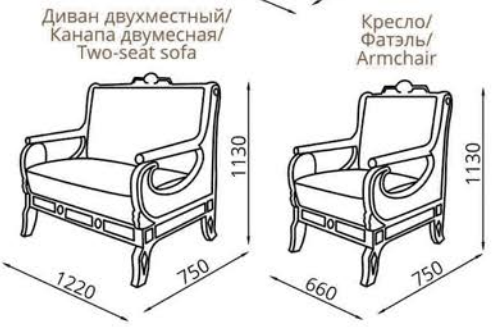

ПРУЖИНЫЙ БЛОК/
СПРУЖЫНЫ БЛОК/
SPRING UNIT

ИСКУССТВЕННАЯ КОЖА/
ШТУЧНАЯ СКУРА/
ARTIFICIAL LEATHER

ТЕКСТИЛЬ/
ТЭКСТЫЛЬ/
TEXTILES

ДЕКОР ИЗ ДРЕВЕСИНЫ/
ДЕКОР З ДРАЎЊІНЫ/
DECOR WOOD