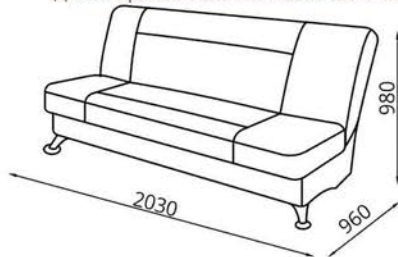

Диван-кровать/Канапа-ложак/Sofa Bed