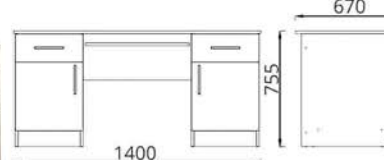

L1200xB670xH755