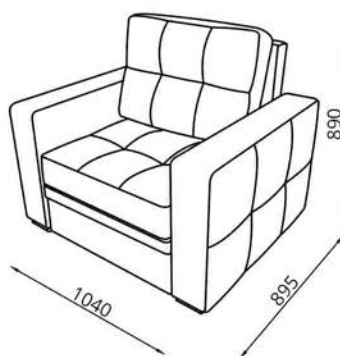

ПРУЖИНЫЙ БЛОК/
СПРУЖЫННЫ БЛОК/
SPRING UNIT

ИСКУССТВЕННАЯ КОЖА/
ШТУЧНАЯ СКУРА/
ARTIFICIAL LEATHER

ТЕКСТИЛЬ/
ТЭКСТЫЛЬ/
TEXTILES