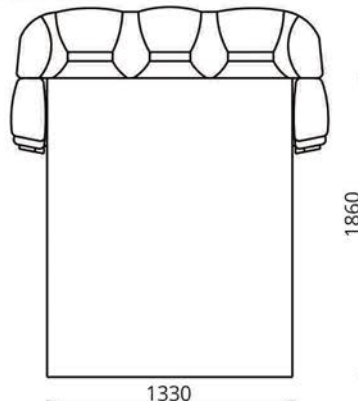

Набор мебели для отдыха «КАМЕЛИЯ»
Гарнітур мэблі для адпачынку «КАМЕЛІЯ»
Furniture set for relaxing «CAMELIA»

Диван-кровать/Канэпа-ложак/Sofa Bed:
L1950xВ1000xН1000

Спальное место/спальное месца/sleeps:
L1860xВ1330

Кресло/Фатэль/Armchair:
L930xВ1000xН1000

Наполнитель/напаўняльнік/filler:
пружинный блок/спружынны блок/spring unit

Трансформация/трансфармацыя/transformation:

«Французская раскладушка»/
«Французская раскладанка»/
«French clamshell»

Обивка/абіўка/upholstery:

ткань, натуральная или искусственная кожа/
тканіна, натуральная або штучная скура/
fabric, leather or artificial leather

Дополнительные особенности/

дадатковыя асаблівасці/

additional features:

декоративные элементы из натуральной древесины/
дэкаратыўныя элементы з натуральнай драўніны/
decorative items made of natural wood

Диван-кровать/
Канэпа-ложак/
Sofa Bed

Кресло/Фатэль/Armchair

ПРУЖИНЫЙ БЛОК/
СПРУЖЫННЫ БЛОК/
SPRING UNIT

КОЖА/
СКУРА/
LEATHER

ИСКУССТВЕННАЯ КОЖА/
ШТУЧНАЯ СКУРА/
ARTIFICIAL LEATHER

ТЕКСТИЛЬ/
ТЭКСТЫЛЬ/
TEXTILES

декор из
древесины

ДЕКОР ИЗ ДРЕВЕСИНЫ/
ДЭКОР З ДРАЎНІНЫ/
DECOR WOOD