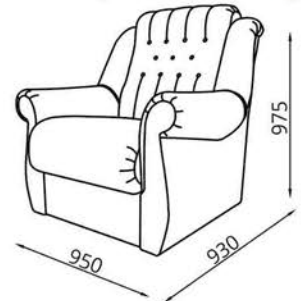

Диван-кровать/Канапа-ложак/Sofa Bed:

Кресло/Фатэль/Folding

**Диван-кровать/Канапа-ложак/Sofa Bed:**  
 L2180xВ930xН1025

**Спальное место/спальное месца/sleeps:**  
 L1870xВ1350

**Кресло/Фатэль/Armchair:**  
 L950xВ930xН975