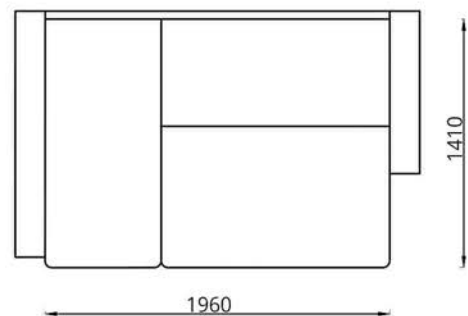

Исполнение/выкананне/performance:

право- и левостороннее/

права- і левабаковае/

right- and left-hand

ПРУЖИННЫЙ БЛОК/
СПРУЖЫННЫ БЛОК/
SPRING UNIT

ИСКУССТВЕННАЯ КОЖА/
ШТУЧНАЯ СКУРА/
ARTIFICIAL LEATHER

ТЕКСТИЛЬ/
ТЭКСТЫЛЬ/
TEXTILES