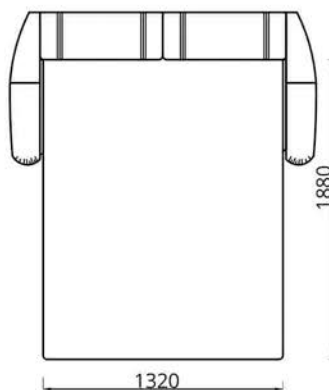

ПРУЖИНЫЙ БЛОК/
СПРУЖЫННЫ БЛОК/
SPRING UNIT

КОЖА/
СКУРА/
LEATHER

ИСКУССТВЕННАЯ КОЖА/
ШТУЧНАЯ СКУРА/
ARTIFICIAL LEATHER

ТЕКСТИЛЬ/
ТЭКСТЫЛЬ/
TEXTILES