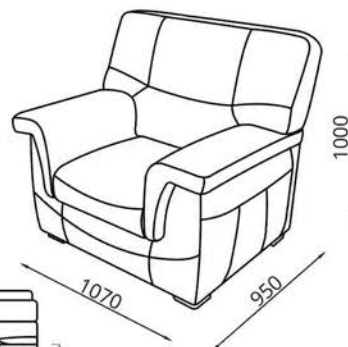

Обивка/абіўка/upholstery:

ткань или искусственная кожа/
тканіна або штучная скура/
fabric or artificial leather

ЭЛАСТИЧНЫ ПЕНОПОЛИУРЕТАН/
ЭЛАСТИЧНЫ ПЕНАПОЛІУРЭТАН/
FLEXIBLE POLYURETHANE FOAM

ИСКУССТВЕННАЯ КОЖА/
ШТУЧНАЯ СКУРА/
ARTIFICIAL LEATHER

ТЕКСТИЛЬ/
ТЭКСТЫЛЬ/
TEXTILES