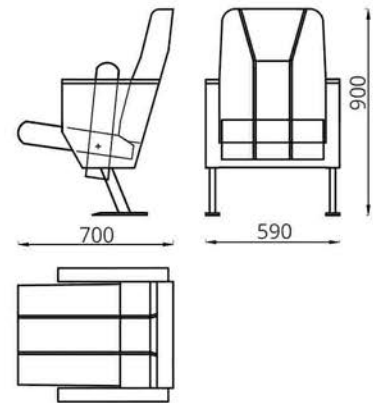

Кресло для зрительных залов
с узким прямым подлокотником/
Фатэль для глядзельных залаў
з вузкім прамым падлакотнікам/
Armchair for auditoriums
with a narrow straight armrest

Кресло/Фатэль/Armchair:
L590xB700xH900