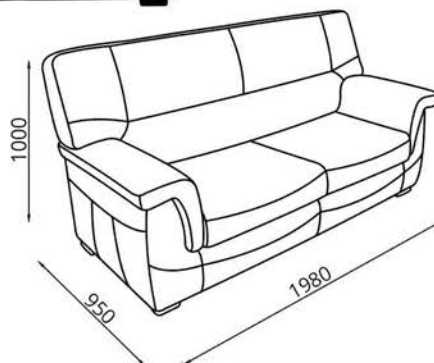

Обивка/абіўка/upholstery:

ткань или искусственная кожа/
тканіна або штучная скура/
fabric or artificial leather

ЭЛАСТИЧНЫ ПЕНОПОЛИУРЕТАН/
ЭЛАСТИЧНЫ ПЕНАПОЛІУРЭТАН/
FLEXIBLE POLYURETHANE FOAM

ИСКУССТВЕННАЯ КОЖА/
ШТУЧНАЯ СКУРА/
ARTIFICIAL LEATHER

ТЕКСТИЛЬ/
ТЭКСТЫЛЬ/
TEXTILES