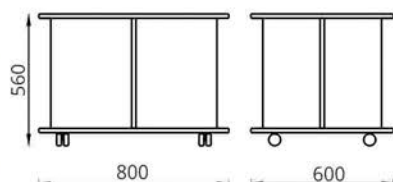

L900xB521(718)xH1043

Комод «К-3»  
Камод «К-3»  
Chest «К-3»

L900xB521xH943

Стол журнальный «800x600»  
Стол часопісны «800x600»  
Coffee table «800x600»

L800xB600xH560

Стол журнальный «900x600»  
Стол часопісны «900x600»  
Coffee table «900x600»