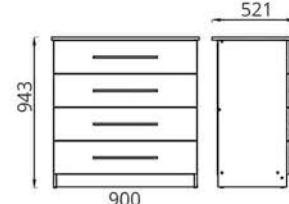

L1000xB405xH2200

Комод для обуви «ОПАЛ»  
Камод для абутку «АПАЛ»  
Chest of drawers for shoes «OPAL»

L1000xB405xH934

Комод  
Камод  
Chest of drawers

L900xB521xH943

Комод «К-2»  
Камод «К-2»  
Chest «К-2»