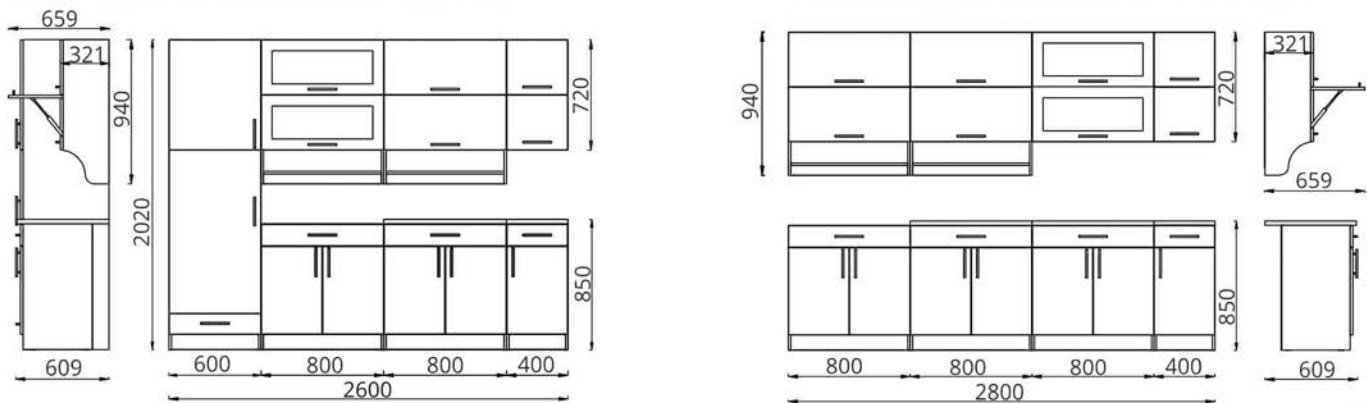

Набор для кухни «2600»
Гарнітур для кухні «2600»
A set of kitchen «2600»

Набор для кухни «2800»
Гарнітур для кухні «2800»
A set of kitchen «2800»