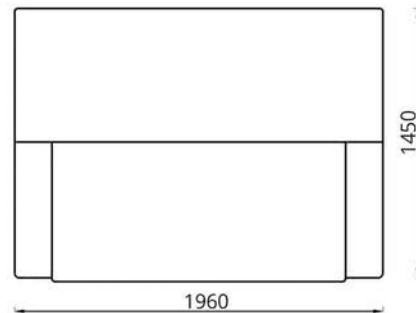

ПРУЖИНЫЙ БЛОК/
СПРУЖЫННЫ БЛОК/
SPRING UNIT

ТЕКСТИЛЬ/
ТЭКСТЫЛЬ/
TEXTILES