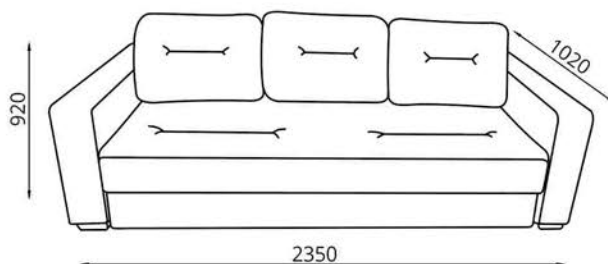

additional features:

ящик для белья, съёмные чехлы подушек/

скрыня для бялізны, здымныя чэхлы падушак/

box for linen, removable covers of pillows