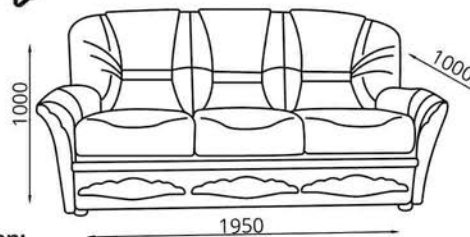

Набор мебели для отдыха «КАМЕЛИЯ»
Гарнітур мэблі для адпачынку «КАМЕЛІЯ»
Furniture set for relaxing «CAMELIA»

Диван-кровать/Канэпа-ложак/Sofa Bed:
L1950xВ1000xН1000

Спальное место/спальное месца/sleeps:
L1860xВ1330

Кресло/Фатэль/Armchair:
L930xВ1000xН1000

Наполнитель/напаўняльнік/filler:
пружинный блок/спружынны блок/spring unit

Трансформация/трансфармацыя/transformation:

«Французская раскладушка»/
«Французская раскладанка»/
«French clamshell»

Обивка/абіўка/upholstery:

ткань, натуральная или искусственная кожа/
тканіна, натуральная або штучная скура/
fabric, leather or artificial leather

Дополнительные особенности/

дадатковыя асаблівасці/

additional features:

декоративные элементы из натуральной древесины/
дэкаратыўныя элементы з натуральнай драўніны/
decorative items made of natural wood

Диван-кровать/
Канэпа-ложак/
Sofa Bed

Кресло/Фатэль/Armchair

ПРУЖИНЫЙ БЛОК/
СПРУЖЫННЫ БЛОК/
SPRING UNIT

КОЖА/
СКУРА/
LEATHER

ИСКУССТВЕННАЯ КОЖА/
ШТУЧНАЯ СКУРА/
ARTIFICIAL LEATHER

ТЕКСТИЛЬ/
ТЭКСТЫЛЬ/
TEXTILES

декор из
древесины

ДЕКОР ИЗ ДРЕВЕСИНЫ/
ДЭКОР З ДРАЎНІНЫ/
DECOR WOOD