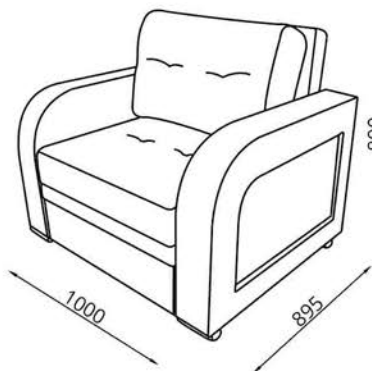

**Дополнительные особенности/
дадатковыя асаблівасці/
additional features:**

подушка со съёмным чехлом, хромированные ножки/

падушка са здымным чэхлом, храмаваныя ножкі/

pillow with removable covers, chrome plated legs