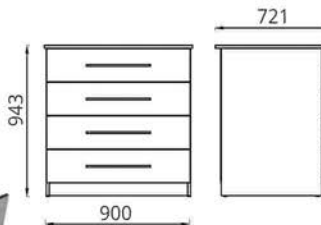

L900xB521xH943