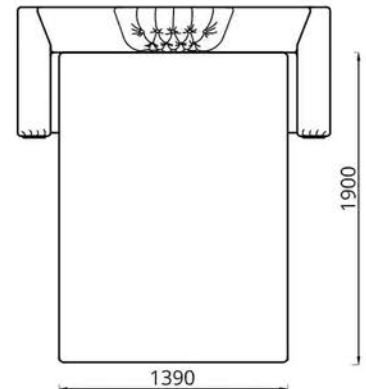

**Диван-кровать/Канәпа-ложак/Sofa Bed:**  
 L1900xВ840xH820

**Спальное место/спальная месца/sleeps:**  
 L1900xВ1390

**Наполнитель/напаўняльнік/filler:**  
 пружинный блок/  
 спружынны блок/  
 spring unit