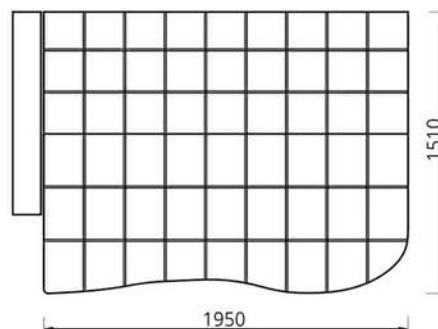

ПРУЖИННЫЙ БЛОК/
СПРУЖЫННЫ БЛОК/
SPRING UNIT

ИСКУССТВЕННАЯ КОЖА/
ШТУЧНАЯ СКУРА/
ARTIFICIAL LEATHER

ТЕКСТИЛЬ/
ТЭКСТЫЛЬ/
TEXTILES