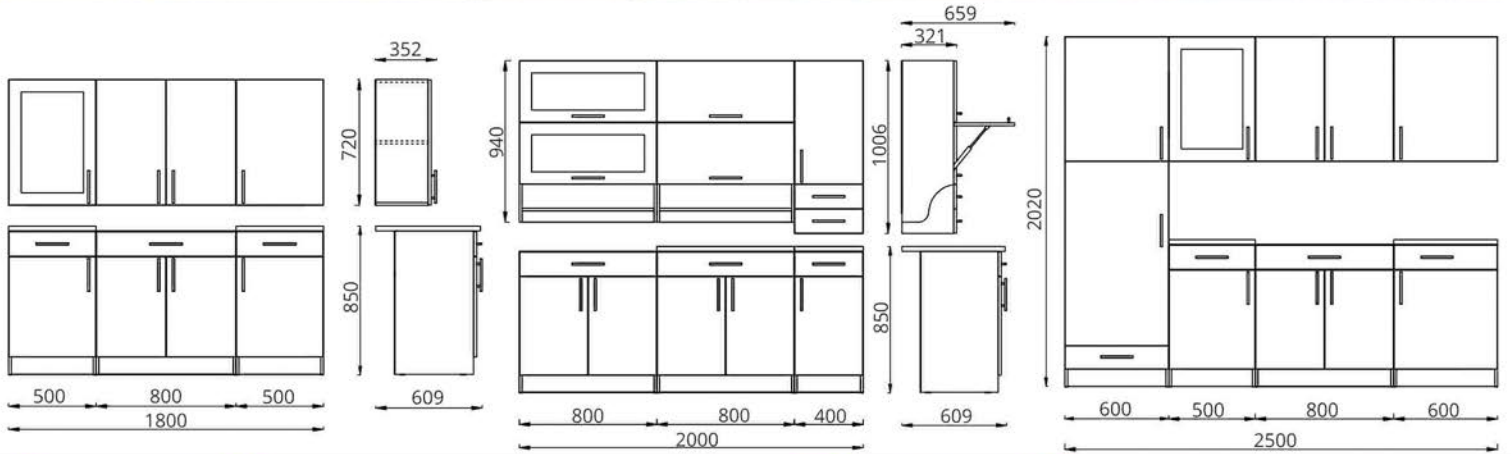

КУХНИ/КУХНІ/KITCHEN SETS

Набор для кухни «1800»
Гарнітур для кухні «1800»
A set of kitchen «1800»

Набор для кухни «2000»
Гарнітур для кухні «2000»
A set of kitchen «2000»

Набор для кухни «2500»
Гарнітур для кухні «2500»
A set of kitchen «2500»