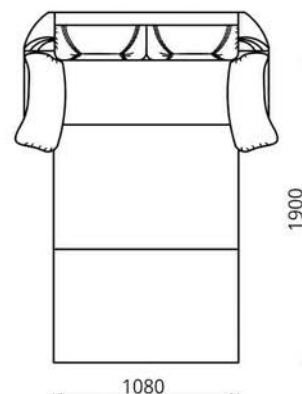

Диван-кровать/Канапа-ложак/Sofa Bed:
L1550xB950xH970

Спальное место/спальная месца/sleeps:
L1900xB1080

Наполнитель/напаўняльнік/filler:
пружинны блок/спружынны блок/spring unit

Трансформация/трансфармацыя/transformation:
«Конрад» (MT-6)/«Конрад» (MT-6)/«Conrad» (MT-6)

Обивка/абіўка/upholstery:
ткань, натуральная или искусственная кожа/
тканіна, натуральная або штучная скура/
fabric, leather or artificial leather

**Дополнительные особенности/
дадатковыя асаблівасці/
additional features:**

подушки крепятся на молнии и липучке/
падушкі мацуюцца на маланкі і ліпучкі/
cushions are attached with zippers and velcro