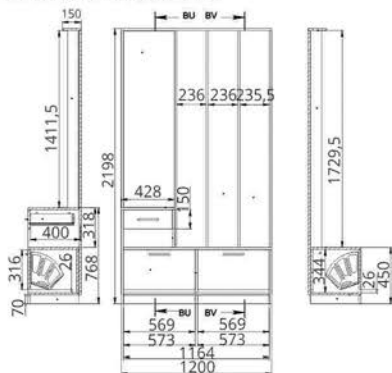

МЕБЕЛЬ КОРПУСНАЯ/КОРПУСНАЯ МЭБЛЯ/FURNITURE CASE

Шкаф для прихожей «ТОПАЗ»
Шафа для вітальні «ТАПАЗ»
Wardrobe hallway «ТОPAZ»

L1200xB405xH2198