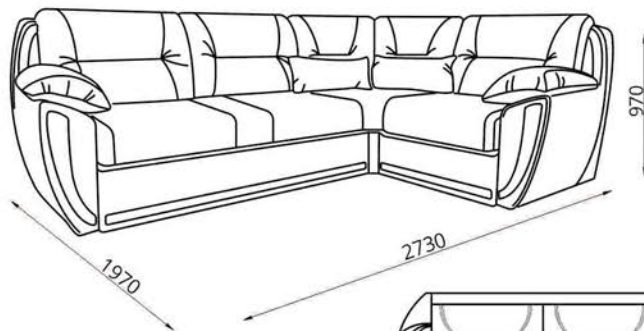

ПРУЖИНЫЙ БЛОК/
СПРУЖЫННЫ БЛОК/
SPRING UNIT

КОЖА/
СКУРА/
LEATHER

ИСКУССТВЕННАЯ КОЖА/
ШТУЧНАЯ СКУРА/
ARTIFICIAL LEATHER

ТЕКСТИЛЬ/
ТЭКСТЫЛЬ/
TEXTILES

декор из
древесины

ДЕКОР ИЗ ДРЕВЕСИНЫ/
ДЭКОР З ДРАЎІНЫ/
DECOR WOOD