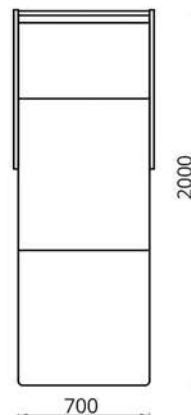

ЭЛАСТИЧНЫЙ ПЕНОПОЛИУРЕТАН/
ЭЛАСТЫЧНЫ ПЕНАПОЛІУРЭТАН/
FLEXIBLE POLYURETHANE FOAM

ТЕКСТИЛЬ/
ТЭКСТЫЛЬ/
TEXTILES