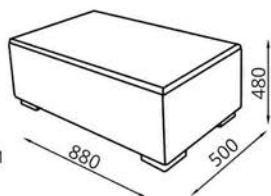

NEW!

**Диван-кровать/Канапа-ложак/Sofa Bed:**  
 L2320xВ1720xH900

**Спальное место/спальнае месца/sleeps:**  
 L2020xВ1400

**Наполнитель/напаўняльнік/filler:**  
 пружинный блок/спружынны блок/spring unit