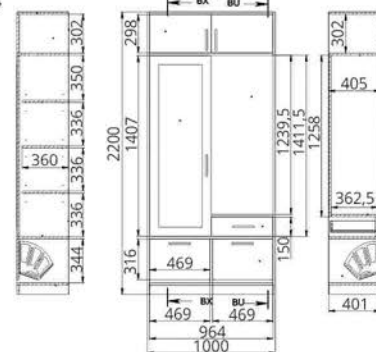

Шкаф для прихожей «СТЕЛЛА»
Шафа для вітальні «СТЭЛА»
Wardrobe hallway «STELLA»

L1000xB405xH2200