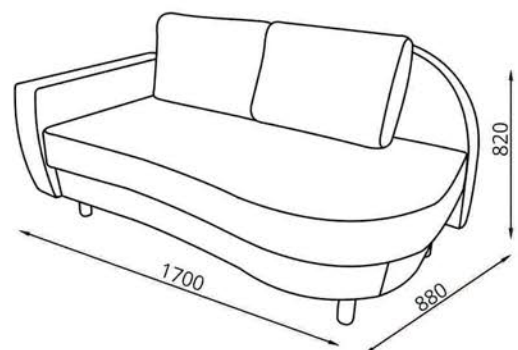

Исполнение/выкананне/performance:

право- и левостороннее/

права- і левабаковае/

right- and left-hand

ПРУЖИННЫЙ БЛОК/
СПРУЖЫННЫ БЛОК/
SPRING UNIT

ТЕКСТИЛЬ/
ТЭКСТЫЛЬ/
TEXTILES