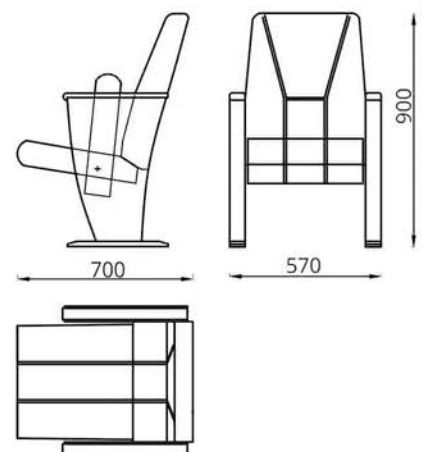

Кресло для зрительных залов
на деревянной ноге/
Фатэль для глядзельных залаў
на драўлянай назе/
Armchair for auditoriums
with a wooden leg

Кресло/Фатэль/Armchair:
L570xB700xH900