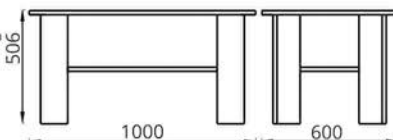

L1000xB600xH506