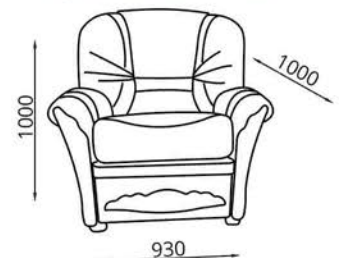

Диван-кровать/
Канэпа-ложак/
Sofa Bed

Кресло/Фатэль/Armchair