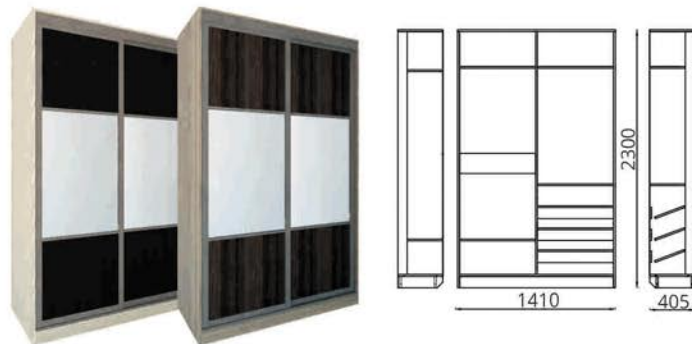

Шкаф для одежды «Ольга» (2-х дверный)
Шафа для адзення «Вольга» (2-х дзверная)
Wardrobe «Olga» (2-door)
L1410xB405xH2300