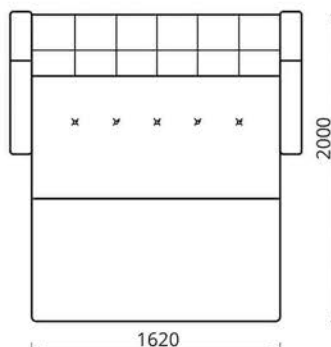

Тахта «МЕЛИССА»
Тахта «МЕЛИСА»
Ottoman «MELISSA»

Тахта/Тахта/Ottoman:

L1900xВ930xH840

Спальное место/спальные месца/sleeps:

L2000xВ1620

Наполнитель/напаўняльнік/filler:

эластычны пенополиуретан/
эластычны пенаполиурэтан/
flexible polyurethane foam

Трансформация/трансфармацыя/transformation:

арыгінальнай канструкцыі/
арыгінальнай канструкцыі/
original design

Обивка/абіўка/upholstery:

ткань или искусственная кожа/
тканіна або штучная скура/
fabric or artificial leather

Дополнительные особенности/дадатковыя асаблівасці/

additional features:
ящик для белья/
скрыня для бялізны/
box for linen

ЭЛАСТИЧНЫЙ ПЕНОПОЛИУРЕТАН/
ЭЛАСТИЧНЫ ПЕНАПОЛІУРЭТАН/
FLEXIBLE POLYURETHANE FOAM

ИСКУССТВЕННАЯ КОЖА/
ШТУЧНАЯ СКУРА/
ARTIFICIAL LEATHER

ТЕКСТИЛЬ/
ТЭКСТЫЛЬ/
TEXTILES