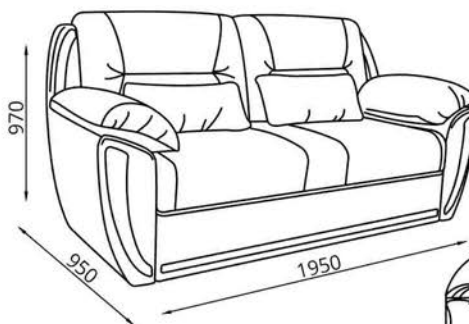

Диван-кровать/Канэпа-ложак/Sofa Bed:
L1950xВ950xH970

Спальное место/спальнае месца/sleeps:
L1900xВ1480

Наполнитель/напаўняльнік/filler:
пружинный блок/спружынны блок/spring unit

Трансформация/трансфармацыя/transformation:
«Конрад» (MT-6)/«Конрад» (MT-6)/«Conrad» (MT-6)

Обивка/абіўка/upholstery:
ткань, натуральная или искусственная кожа/
тканіна, натуральная або штучная скура/
fabric, leather or artificial leather

**Дополнительные особенности/
дадатковыя асаблівасці/
additional features:**

подушки крепятся на молнии и липучке/
падушкі мацуюцца на маланкі і ліпучкі/
cushions are attached with zippers and velcro