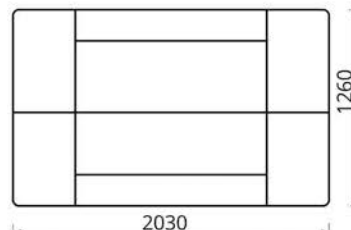

Набор мебели для отдыха «ОЛИВИЯ»
Гарнітур мэблі для адпачынку «АЛІВІЯ»
Furniture set for relaxing «OLIVIA»

Диван-кровать/Канапа-ложак/Sofa Bed:
L2030xВ960xH980
Спальное место/спальные месца/sleeps:
L2030xВ1260
Кресло раскладное/
Фатэль раскладны/
Folding chair:
L870xВ960xH980
Банкетка/Банкетка/Bench:
L870xВ720xH480
Спальное место (кресло+банкетка)/
Спальные месца (крэсла+банкетка)/
Bed (chair+bench):
L1975xВ870

Наполнитель/напаўняльнік/filler:

эластычны пенаполиурэтан/
эластычны пенаполиурэтан/
flexible polyurethane foam

Трансформация/трансфармацыя/transformation:

«Книжка»/«Кніжка»/«Book»

Обивка/абіўка/upholstery:
ткань или искусственная кожа/
тканіна або штучная скура/
fabric or artificial leather

Дополнительные особенности/дадатковыя асаблівасці/additional features:

ящики для белья в диване-кроватье, банкетке и кресле, съёмные чехлы подушек,
разложенное кресло+банкетка=спальное место, хромированные ножки/
скрыня для бялізны ў канапе-ложку, банкетцы і фатэлі, здымныя чэхлы падушак,
раскладзены фатэль+банкетка=спальнае месца, храмаваныя ножкі/
drawers for clothes in a sofa bed, removable covers of pillows,
bench and chair unfolded chair+bench=sleeper, chrome plated legs

Банкетка/Банкетка/Bench

ЭЛАСТИЧНЫ ПЕНАПОЛИУРЕТАН/
ЭЛАСТЫЧНЫ ПЕНАПОЛІУРЭТАН/
FLEXIBLE POLYURETHANE FOAM

ИСКУССТВЕННАЯ КОЖА/
ШТУЧНАЯ СКУРА/
ARTIFICIAL LEATHER

ТЕКСТИЛЬ/
ТЭКСТЫЛЬ/
TEXTILES