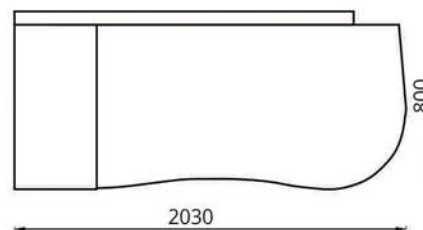

Исполнение/выкананне/performance:

право- и левостороннее/

права- і левабаковае/

right- and left-hand

ПРУЖИННЫЙ БЛОК/
СПРУЖЫННЫ БЛОК/
SPRING UNIT

ТЕКСТИЛЬ/
ТЭКСТЫЛЬ/
TEXTILES