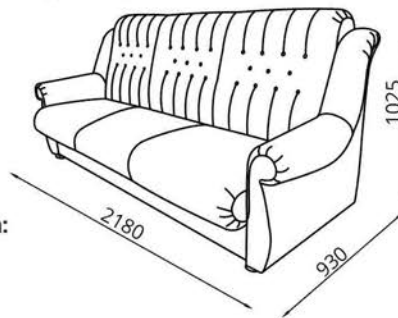

Диван-кровать/Канапа-ложак/Sofa Bed:

Кресло/Фатэль/Folding

**Диван-кровать/Канапа-ложак/Sofa Bed:**  
 L2180xВ930xН1025

**Спальное место/спальное месца/sleeps:**  
 L1870xВ1350

**Кресло/Фатэль/Armchair:**  
 L950xВ930xН975