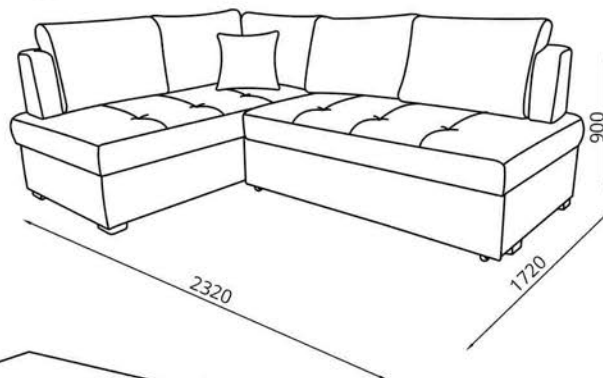

NEW!

**Диван-кровать/Канапа-ложак/Sofa Bed:**  
 L2320xВ1720xH900

**Спальное место/спальнае месца/sleeps:**  
 L2020xВ1400

**Наполнитель/напаўняльнік/filler:**  
 пружинный блок/спружынны блок/spring unit