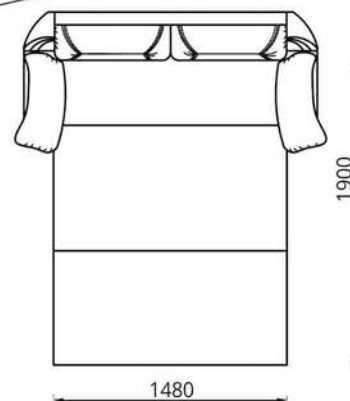

Диван-кровать/Канэпа-ложак/Sofa Bed:
L1950xВ950xH970

Спальное место/спальнае месца/sleeps:
L1900xВ1480

Наполнитель/напаўняльнік/filler:
пружинный блок/спружынны блок/spring unit

Трансформация/трансфармацыя/transformation:
«Конрад» (MT-6)/«Конрад» (MT-6)/«Conrad» (MT-6)

Обивка/абіўка/upholstery:
ткань, натуральная или искусственная кожа/
тканіна, натуральная або штучная скура/
fabric, leather or artificial leather

**Дополнительные особенности/
дадатковыя асаблівасці/
additional features:**

подушки крепятся на молнии и липучке/
падушкі мацуюцца на маланкі і ліпучкі/
cushions are attached with zippers and velcro