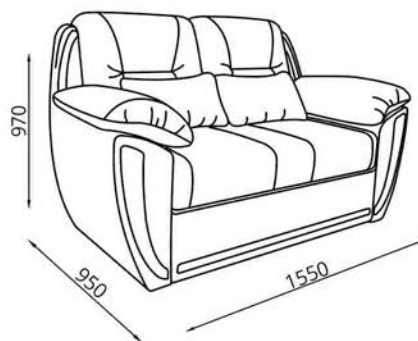

Диван-кровать/Канапа-ложак/Sofa Bed:
L1550xB950xH970

Спальное место/спальная месца/sleeps:
L1900xB1080

Наполнитель/напаўняльнік/filler:
пружинны блок/спружынны блок/spring unit

Трансформация/трансфармацыя/transformation:
«Конрад» (MT-6)/«Конрад» (MT-6)/«Conrad» (MT-6)

Обивка/абіўка/upholstery:
ткань, натуральная или искусственная кожа/
тканіна, натуральная або штучная скура/
fabric, leather or artificial leather

**Дополнительные особенности/
дадатковыя асаблівасці/
additional features:**

подушки крепятся на молнии и липучке/
падушкі мацуюцца на маланкі і ліпучкі/
cushions are attached with zippers and velcro