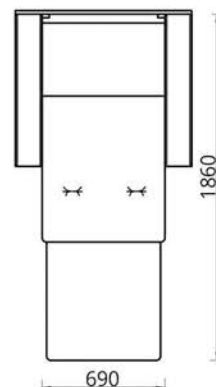

**Дополнительные особенности/
дадатковыя асаблівасці/
additional features:**

подушка со съёмным чехлом, хромированные ножки/

падушка са здымным чэхлом, храмаваныя ножкі/

pillow with removable covers, chrome plated legs