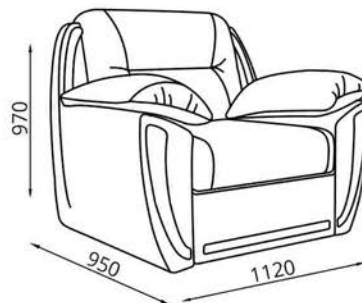

Кресло-кровать/Фатэль-ложак/Chair-bed
L1120xВ950xH970

Спальное место/спальная месца/sleeps:
L1900xВ690

Наполнитель/напаўняльнік/filler:
пружинный блок/спружынны блок/spring unit

Трансформация/трансфармацыя/transformation:
«Конрад» (MT-6)/«Конрад» (MT-6)/«Conrad» (MT-6)

Обивка/абіўка/upholstery:
ткань, натуральная или искусственная кожа/
тканіна, натуральная або штучная скура/
fabric, leather or artificial leather

Дополнительные особенности/
дадатковыя асаблівасці/
additional features:

подушки крепятся на молнии и липучке/
падушкі мацуюцца на маланкі і ліпучкі/
cushions are attached with zippers and velcro