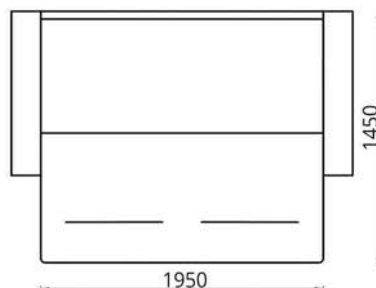

additional features:

ящик для белья, съёмные чехлы подушек/

скрыня для бялізны, здымныя чэхлы падушак/

box for linen, removable covers of pillows