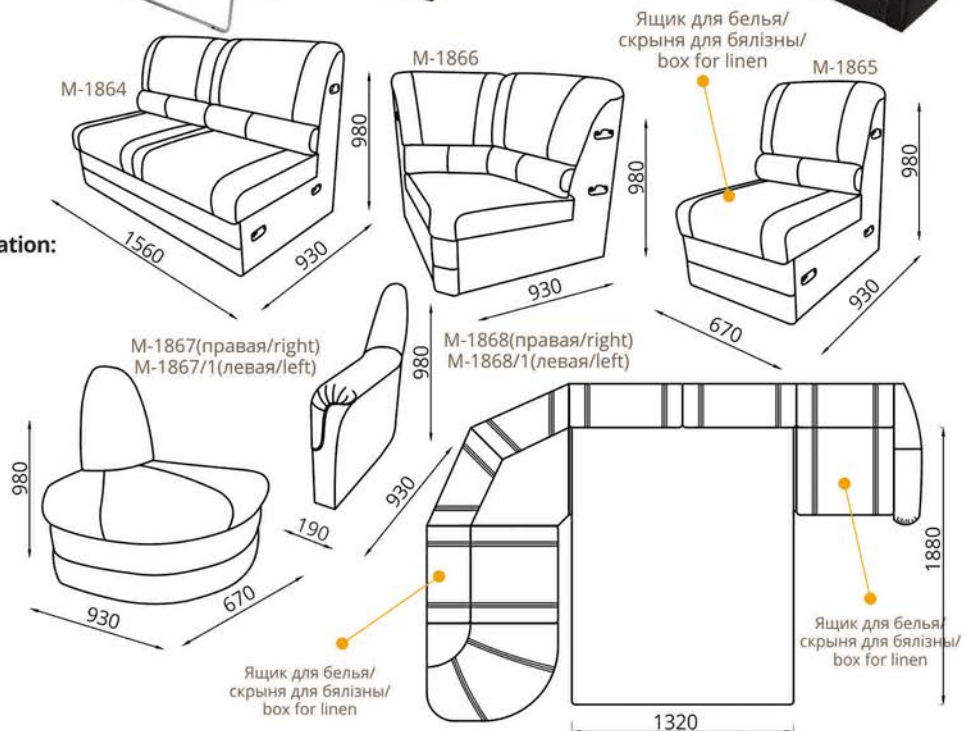

Исполнение/выкананне/performance:

право- и левостороннее/
права- і левабаковае/
right- and left-hand

ПРУЖИННЫЙ БЛОК/
СПРУЖЫННЫ БЛОК/
SPRING UNIT

КОЖА/
СКУРА/
LEATHER

ИСКУССТВЕННАЯ КОЖА/
ШТУЧНАЯ СКУРА/
ARTIFICIAL LEATHER

ТЕКСТИЛЬ/
ТЭКСТЫЛЬ/
TEXTILES