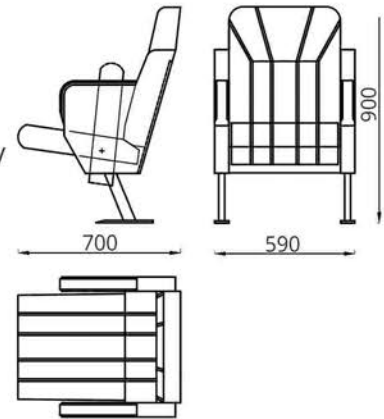

**Кресла для зрительных залов
Фатэлі для глядзельных залаў
Chairs for auditoria**

Кресло для зрительных залов
с узким гнutoкляным подлокотником/
Фатэль для глядзельных залаў
з вузкім гнutoкляным падлакотнікам/
Armchair for auditoriums
with narrow bent glued armrest

Кресло/Фатэль/Armchair:
L590xB700xH900

Обивка/абіўка/upholstery:
тканіна, натуральная или искусственная кожа/
фатэліна, натуральная або штучная скура/
fabric, leather or artificial leather

**Дополнительные особенности/
дадатковыя асаблівасці/
additional features:**

подлокотник из шпона дуба/
падлакотнік з шпону дуба/
armrest in oak veneer