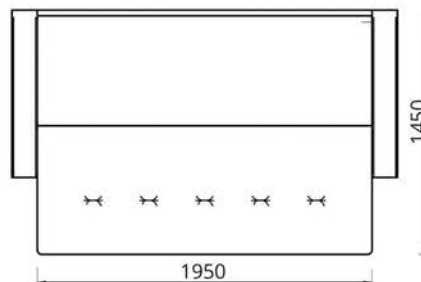

Диван-кровать/Канэпа-ложак/Sofa Bed:
L2280xВ1000xН900

Спальное место/спальное месца/sleeps:
L1950xВ1450

Наполнитель/напаўняльнік/filler:
пружинный блок/спружынны блок/spring unit

Трансформация/трансфармацыя/transformation:
«Еврокнижка»/«Еўракіжка»/«Euro book»

Обивка/абіўка/upholstery:

ткань искусственная кожа/
тканіна або штучная скура/
fabric or artificial leather

**Дополнительные особенности/
дадатковыя асаблівасці/
additional features:**

ящик для белья, съёмные чехлы подушек,
хромированные ножки/
скрыня для бялізны, здымныя чэхлы падушак,
храмаваныя ножкі/
box for linen, removable covers of pillows,
chrome plated legs