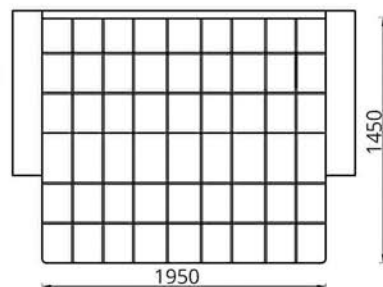

**Тахта/Тахта/Ottoman:**

L2290xВ1020xH920

**Спальное место/спальное месца/sleeps:**

L1950xВ1450

**Наполнитель/напаўняльнік/filler:**

пружинный блок/спружынны блок/spring unit

**Трансформация/трансфармацыя/transformation:**