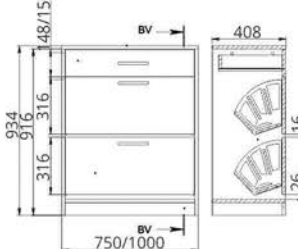

L1000xB405xH934